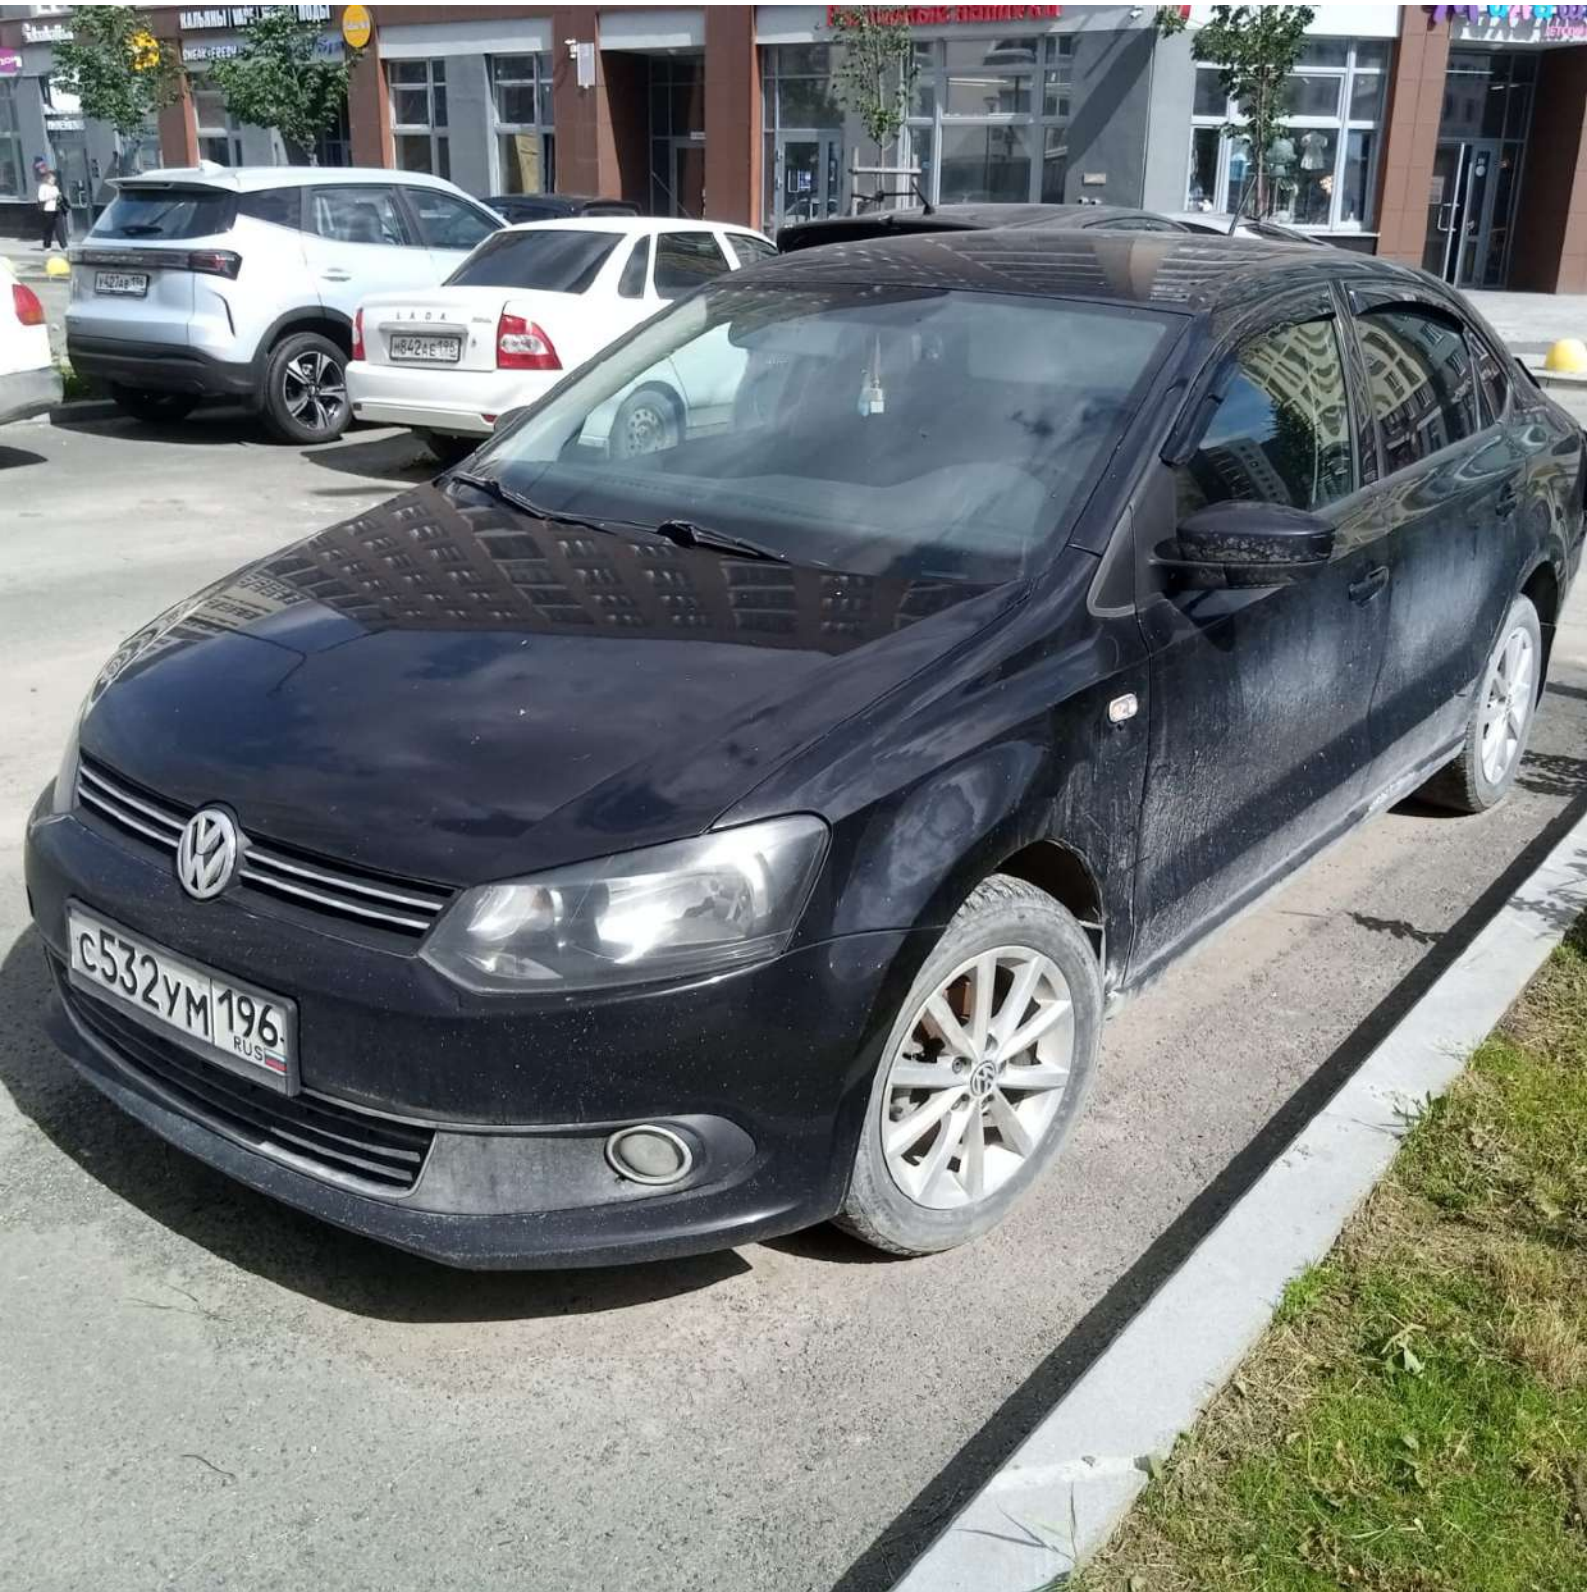

0

血濃於水

C532YM 196 RUS

POLO