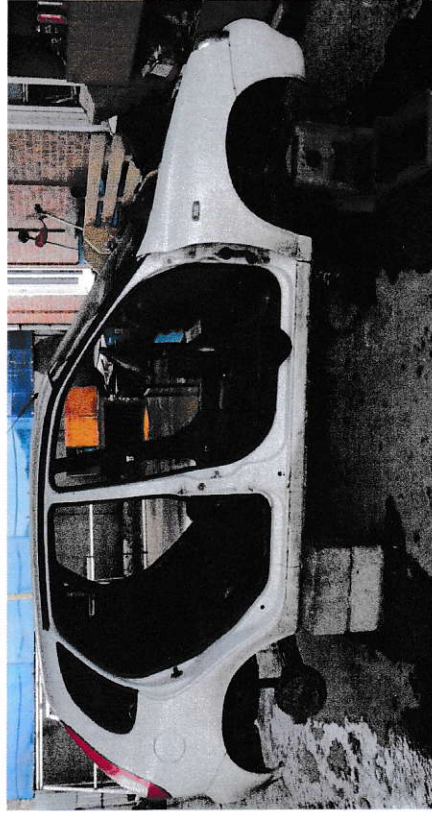

**ФОТО-ТАБЛИЦЫ автомобиля LADA 111930 LADA KALINA принадлежащий Никогосян Нелли Ивановне:**

*Вид спереди справа.*

*Вид справа.*

*Вид сзади справа.*

*Вид слева.*

*Вид спереди слева.*

*Показания одометра.*

*Задняя часть автомобиля (внутренняя часть) .*

*Левая часть передней подвески.*

*Трещина заднего бампера справа.*

*Трещина лобового стекла.*

Моторный отсек.

Табличка VIN-КОДА автомобиля.

*Деформация балки задней подвески средней части.*

*Коррозия и сколы ЛКП правого переднего крыла.*

*Деформация левого переднего лонжерона.*

*Аналоги предложений продаж автомобиля представленного для определения рыночной стоимости:*