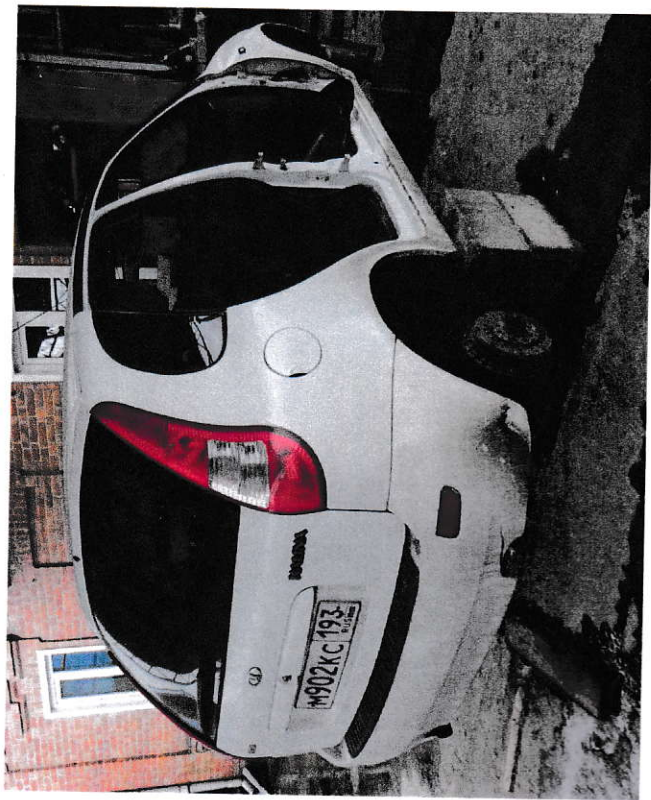

**ФОТО-ТАБЛИЦЫ автомобиля LADA 111930 LADA KALINA принадлежащий Никогосян Нелли Ивановне:**

*Вид спереди справа.*

*Вид справа.*

*Вид сзади справа.*

*Вид слева.*

*Вид спереди слева.*

*Показания одометра.*

*Задняя часть автомобиля (внутренняя часть) .*

*Левая часть передней подвески.*

*Трещина заднего бампера справа.*

*Трещина лобового стекла.*

Моторный отсек.

Табличка VIN-КОДА автомобиля.

*Деформация балки задней подвески средней части.*

*Коррозия и сколы ЛКП правого переднего крыла.*

*Деформация левого переднего лонжерона.*

*Аналоги предложений продаж автомобиля представленного для определения рыночной стоимости:*