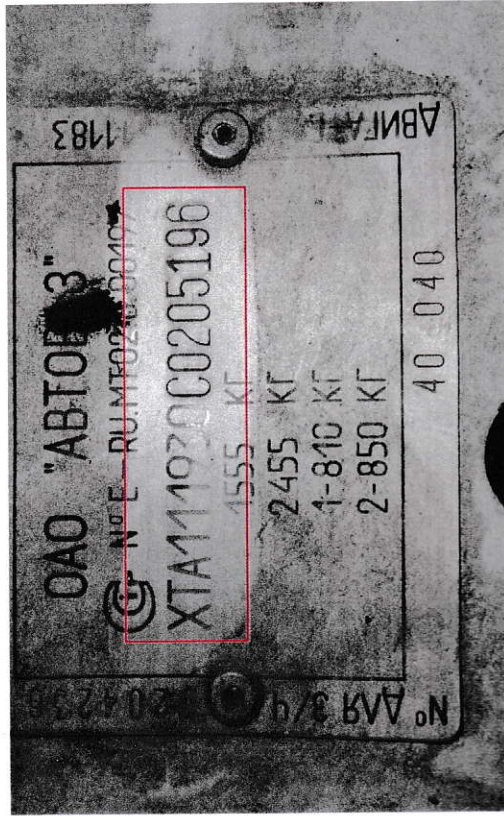

**ФОТО-ТАБЛИЦЫ автомобиля LADA 111930 LADA KALINA принадлежащий Никогосян Нелли Ивановне:**

*Вид спереди справа.*

*Вид справа.*

*Вид сзади справа.*

*Вид слева.*

*Вид спереди слева.*

*Показания одометра.*

*Задняя часть автомобиля (внутренняя часть) .*

*Левая часть передней подвески.*

*Трещина заднего бампера справа.*

*Трещина лобового стекла.*

Моторный отсек.

Табличка VIN-КОДА автомобиля.

*Деформация балки задней подвески средней части.*

*Коррозия и сколы ЛКП правого переднего крыла.*